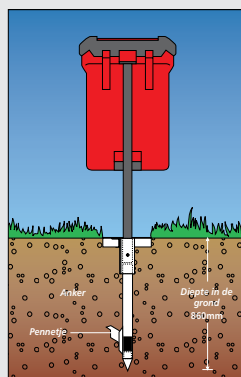

Bevestigingsopties

Bevestiging	Retriever City Zakjesverdeler	Retriever City	Retriever 35	Retriever 50	Terrier 25	Retriever 60	Metalen Terrier 35	Metalen Terrier 50
Bevestigingskit voor aan de muur	✓	✓	✓	✓	✓	✓	✓	✓
Bevestigingskit voor op een paal (Tesda of Tamtorque beugels voor bevestiging op bestaande palen)	✓	✓	✓	✓	✓	-	✓	✓
Paal voor bevestiging in de grond dmv keilbouten	✓	-	-	-	-	-	-	-
Grondverankeringsysteem voor zachte grond (inclusief paal)	-	-	✓	✓	✓	✓	✓	✓
Paalbevestiging voor in betonfundering (inclusief paal bedekt met Armortec coating)	✓	✓	✓	✓	✓	✓	✓	✓
Speciale beugel voor lantaarnpalen	-	-	✓	✓	✓	✓	-	-
Grondverankeringsysteem	✓	✓	-	-	-	-	-	-
Keilbouten	-	✓	-	-	-	-	-	-
Verlengbare ankers voor afvalbakken	-	✓	-	-	-	-	-	-

GRONDVERANKERINGSSYSTEEM VAN GLASDON VOOR NIET-VERHARDE ONDERGRONDEN

TIJD- EN GELDBESPAREND VOOR NOG MEER GEBRUIKSGEMAK

Geschikt voor zachte ondergronden zoals gras in parken, zandachtige grond, enz. Wanneer het pennetje uitsteekt zit het anker vast in de grond. Het pennetje kan d.m.v. een gereedschap eenvoudig weer uitgeschakeld worden zodat het anker verplaatst kan worden...een exclusiviteit van Glasdon.

INSTALLATIE

De grondverankering is snel en eenvoudig te installeren.